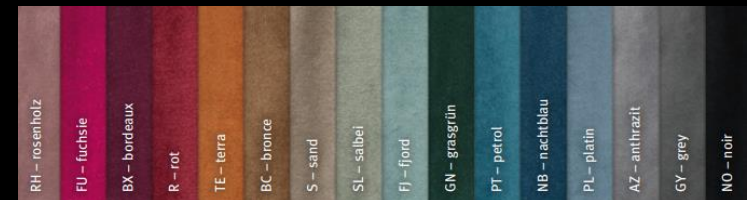

Kissenanzug 2-Salon

Samt mit schwarzem Keder
100% Polyester, 40°C Schonwaschgang

Kissenanzug:

ca. 31/51 cm – 41/41 cm – 51/51 cm