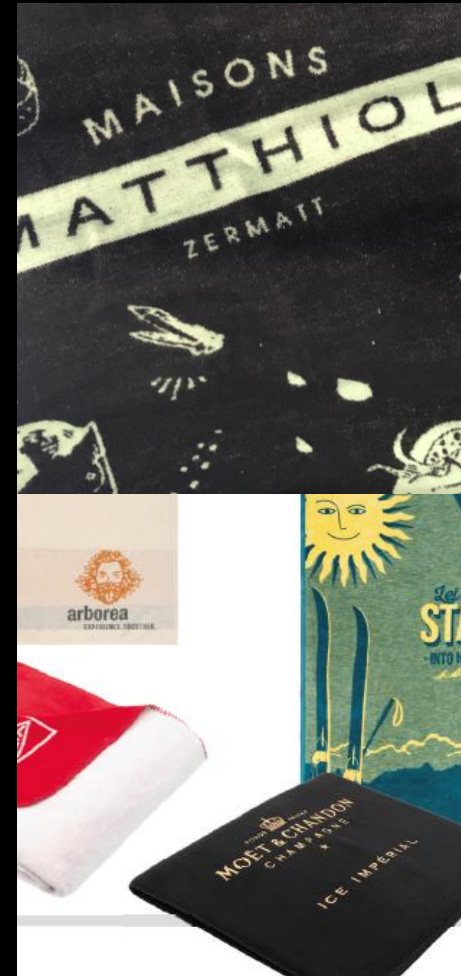

Logodecke 2-5812 I

kuschelwarme Decke – mit Einwebung ein- bis zweifarbig oder bestickt
BW/PES 40°C Wollwaschgang

Plaid: 150/200 cm
Bettläufer: 75/240 cm

(bei Bestellmenge 80 St./Farbe/Größe)
(bei Bestellmenge 80 St./Farbe/Größe)