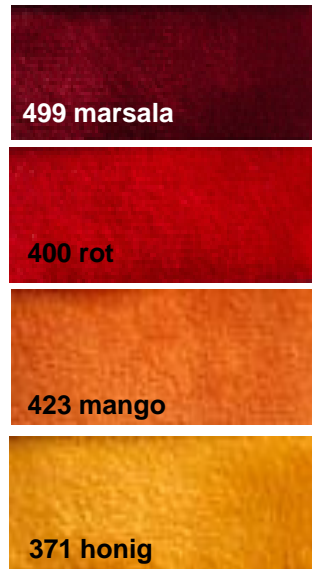

2-Milano PF col.

Bettschal/Zierkissenhüllen
 Softer Samt, 100% Polyester
 30°C waschbar, nicht bleichen, nicht tumblern

Frühling/Sommer 2024

Standard

Standard colours

Standard colours

Standard colours

Trend colours